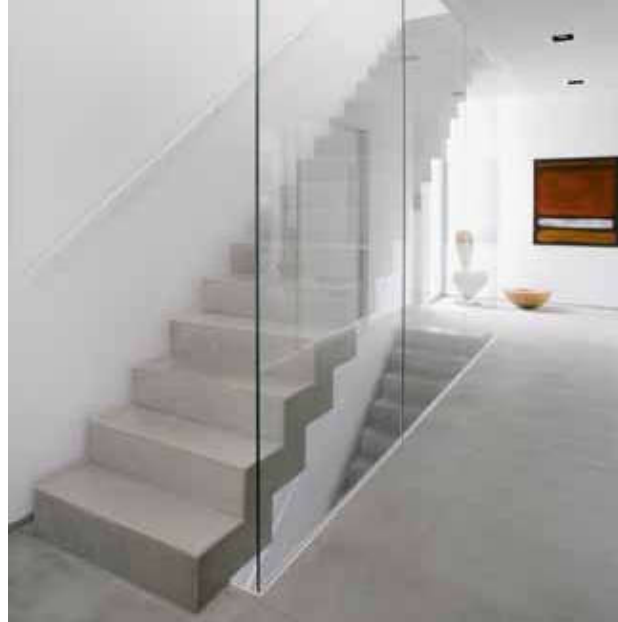

■ Ausstellungen, Läden

Akzente für den großen Auftritt – das erfordert Klarheit und Reduktion. Mit ihrem stilvollen Charakter kann sich eine hochwertige Ladenausstattung aus Beton durchaus sehen lassen. Die klare Formensprache lenkt nicht vom Wesentlichen ab, lässt der Ware die Präsenz und bildet den perfekten Rahmen für ein Einkaufserlebnis.